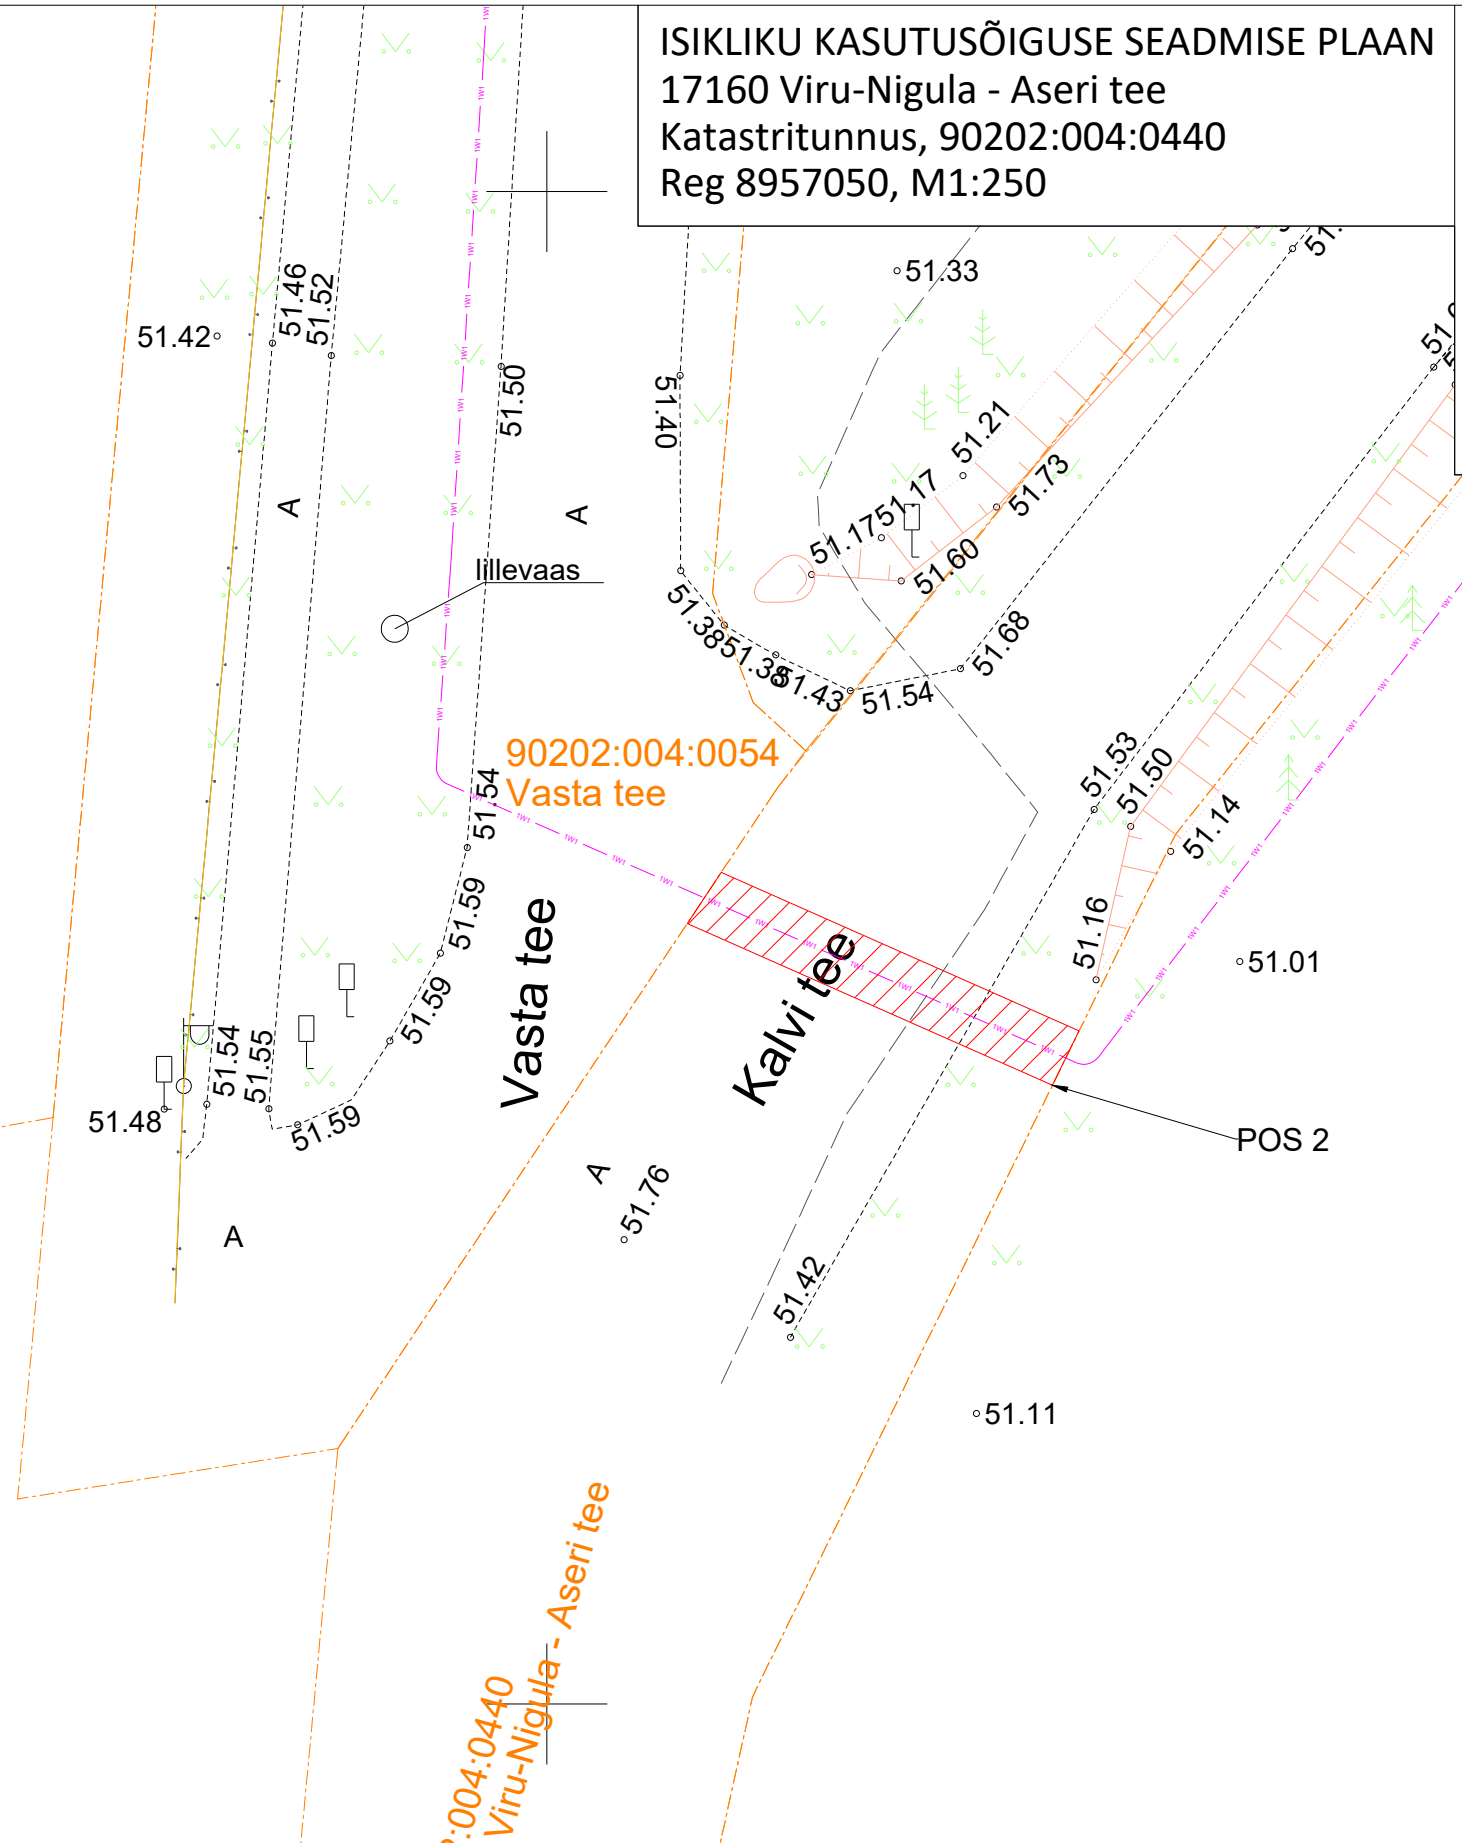

ISIKLIKU KASUTUSÕIGUSE SEADMISE PLAAN
 17160 Viru-Nigula - Aseri tee
 Katastritunnus, 90202:004:0440
 Reg 8957050, M1:250

Tingmärgid

-  Kasutusala
-  Proj. 0,4 kV maakaabel (esimene number kaablite arv)
-  Katastriüksuse piir

Kaitsevööndid:
 1. 0,4 kV kaabelliini kaitsevöönd on 1 m äärmisest kaablist

90202:004:0270
 Lageda

Jrk nr.	IKÕ ala Pos nr (plaanil)	Kinnistu registriosa nr	Katastriüksuse tunnus, nimi ja sihtotstarve	Asukoht riigitee (nr ja nimi) suhtes (lõigu algus ja lõpp km)	IKÕ ala pindala ruutmeetrites m ²
2.	Pos 2	8957050	90202:004:0440; 17160 Viru-Nigula-Aseri tee; transpordimaa	17160 Viru-Nigula-Aseri; ristumine 0,37 KM.	38